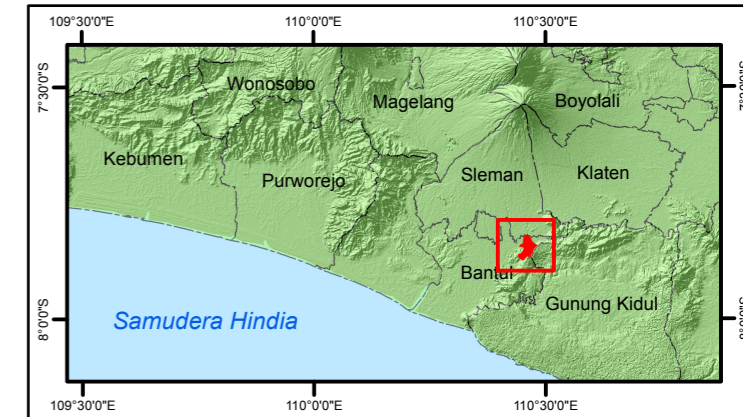

PEMERINTAH DESA SRIMULYO
KECAMATAN PIYUNGAN
KABUPATEN BANTUL
PROVINSI D.I. YOGYAKARTA

PETA BENTUKLAHAN DESA SRIMULYO

INSET PETA

LEGENDA

1. **Perairan**
2. Sungai Musiman
   - Sungai Permanen
3. **Batas Administrasi**
4. Batas Dusun
   - Batas Desa
5. **Bentuklahan (Landform)**
6. Eskarpment
   - Perbukitan angkatan
   - Perbukitan lipatan
   - Bukit monoklinal
   - Dataran aluvial
   - Dataran koluviyal
   - Dataran vulkan
   - Jalur aliran sungai

SISTEM GRID DAN DATUM

Universal Transverse Mercator Zone 49S dan Geografis WGS 1984

SUMBER PETA

1. Peta RBI Skala 1 : 25.000 Lembar
2. Data PODES Kabupaten Bantul
3. Pemetaan Partisipatif
4. Peta Land System DIY

No. Inventaris

Pengesahan
Lurah Desa Srimulyo

Drs. Wajiran